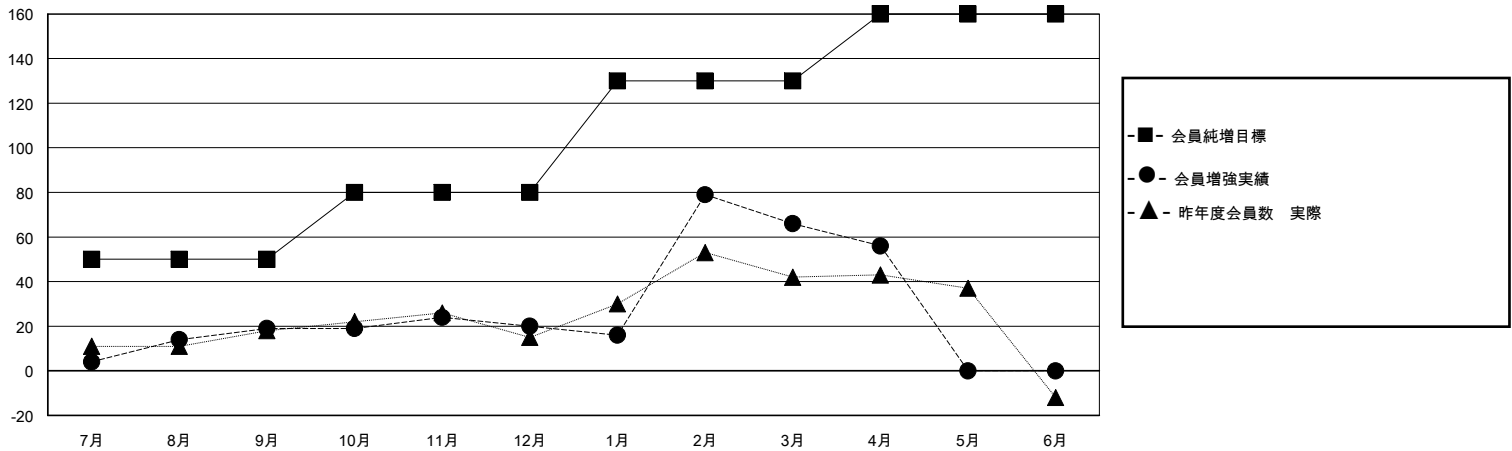

MONTHLY MEMBERSHIP PROGRESS REPORT

District 337 E

Results as of: 4/30/2024

GMT:

地域 JAPAN

GMT会則地域

クラブ				名			
結果: 2023-2024				結果: 2023-2024			
四半期	新クラブ目標	新クラブ	解散クラブ	四半期	会員純増目標	会員増強実績	退会者(転籍を含む)実際
7月/8月/9月	0	0	0	7月/8月/9月	50	46	23
10月/11月/12月	0	0	0	10月/11月/12月	30	17	15
1月/2月/3月	1	0	0	1月/2月/3月	50	90	44
4月/5月/6月	0	0	0	4月/5月/6月	30	5	15

新クラブ目標及び実績累計

会員目標及び実績累計

解散クラブ: 0	36 CLUBS OF 52 一名以上の新会員を登録	男女別 男性 1,384 (80.65%) 女性 331 (19.29%)
退会者 物故会員 12 クラブ解散 0 その他 85 合計 97	会員累計データを見るには、ここをクリック	世帯主/家族会員合計 404 国際会費半額の家族会員 228